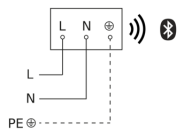

Sensor-LED-Außenleuchte

GL 80 SC

anthrazit
EAN 4007841 055479
Art.-Nr. 055479

Schaltplan Bluetooth

Schaltplan Bluetooth